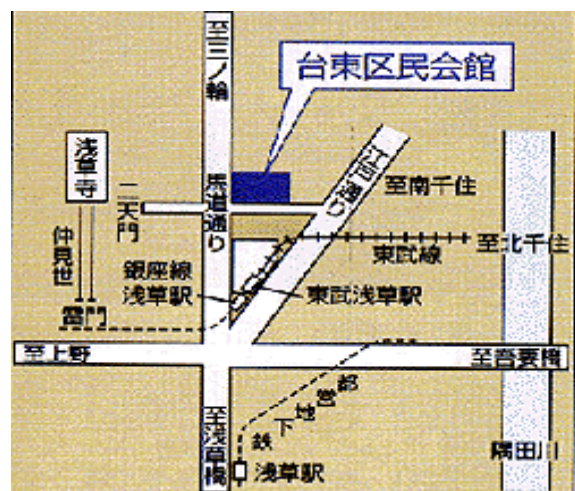

ユーモアで育つ“脳”力

第224回 ・ 研究会

時間・場所 注意!

日 時 : 2015年6月20日 (第3土)
14:30-16:30 (14:00開場)
時間・場所 注意!
場 所 : 台東区民会館・第5会議室 (8階)

テーマ : ユーモアで育つ “脳” 力
講 師 : 野村 亮太 (のむらりょうた) 氏
東京大学大学院教育学研究科・特任助教/
日本笑い学会会員

講演概要:

おもしろおかしく学んでいければそれに越したことはありません。
笑い学会での講演を聞く皆さんはご存知かもしれませんが、ユーモアを理解するには高度な頭の働きが必要です。では反対に、ユーモアを使って私たちは物事をよく理解したり、覚えたりできるのでしょうか。
この疑問は、ユーモアを研究する心理学者にとっても気になる話題でした。ですから、1970年代以降、ユーモアを教育場面で活かそうという研究が数多くなされています。
今回の講演では、ユーモアと記憶、ユーモアと教育という観点からお話しします。そこには私たちが思ってもみなかったユーモアの不思議があります。皆さんが素朴に抱いているユーモア像とは違うかもしれません。でもそれが真実なのです。この講演で皆さんはユーモアには光の側面だけではなく影の側面があるということを知ることになります。

☆☆お知り合いの方もお誘いくださって、大勢様の参加をお待ちいたします☆☆
☆☆予約の必要はございません。直接、会場にお越し下さい☆☆

【 台東区民会館 案内図 】

浅草・浅草寺の二天門の脇
東京都立産業貿易センターの8階

東武鉄道 浅草駅下車 徒歩4分
地下鉄 銀座線 浅草駅下車 徒歩5分
地下鉄 都営浅草線 浅草駅下車 徒歩8分
つくばTX線 浅草駅下車 徒歩8分
馬道通り右側を三ノ輪方面へ進んで、
二天門交差点のところです。

<http://ketto.com/map/taitou.htm>

主催 日本笑い学会 関東支部

〒162-0823 東京都新宿区神楽河岸1-1 東京ボランティアセンター メールボックス NO. 54

E-mail : un_ei-01@warai-kanto-0808.org ホームページ : <http://www.warai-kanto-0808.org>