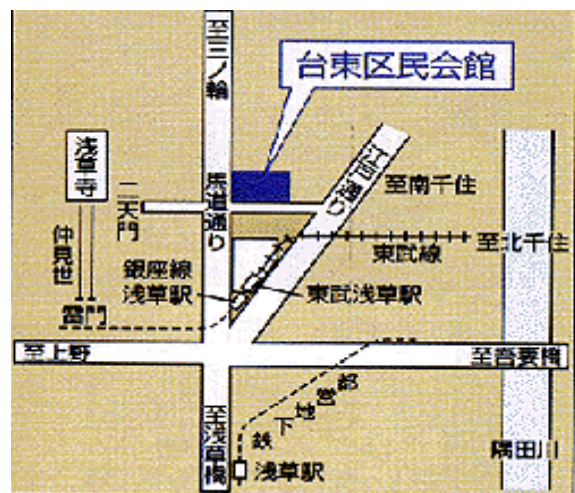

## 【 台東区民会館 案内図 】

浅草・浅草寺の二天門の脇  
東京都立産業貿易センターの8階

東武鉄道 浅草駅下車 徒歩4分  
地下鉄 銀座線 浅草駅下車 徒歩5分  
地下鉄 都営浅草線 浅草駅下車 徒歩8分  
つくばTX線 浅草駅下車 徒歩8分  
馬道通り右側を三ノ輪方面へ進んで、  
二天門交差点のところまで。

<http://ketto.com/map/taitou.htm>

主催 日本笑い学会 関東支部