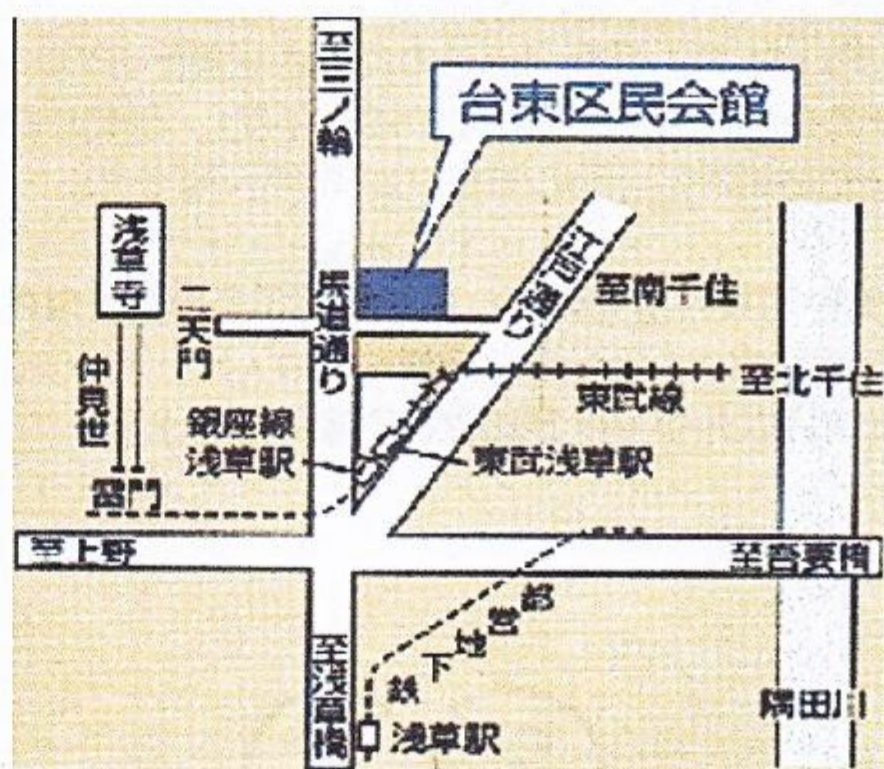

### 【 台東区民会館 案内図 】

浅草・浅草寺の二天門の脇  
東京都立産業貿易センターの8階

東武鉄道 浅草駅下車 徒歩4分  
地下鉄 銀座線 浅草駅下車 徒歩5分  
地下鉄 都営浅草線 浅草駅下車 徒歩8分  
つくばTX線 浅草駅下車 徒歩8分  
馬道通り右側を三ノ輪方面へ進んで、  
二天門交差点のところまで。

<http://ketto.com/map/taitou.htm>

主催 日本笑い学会 関東支部