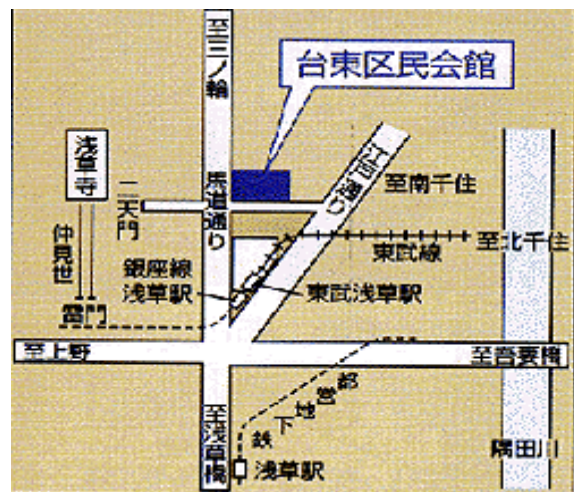

## 【 台東区民会館 案内図 】

浅草・浅草寺の二天門の脇  
東京都立産業貿易センターの8階

東武鉄道 浅草駅下車 徒歩4分  
地下鉄 銀座線 浅草駅下車 徒歩5分  
地下鉄 都営浅草線 浅草駅下車 徒歩8分  
つくばTX線 浅草駅下車 徒歩8分  
馬道通り右側を三ノ輪方面へ進んで、  
二天門交差点のところです。

<http://ketto.com/map/taitou.htm>

主催 日本笑い学会 関東支部