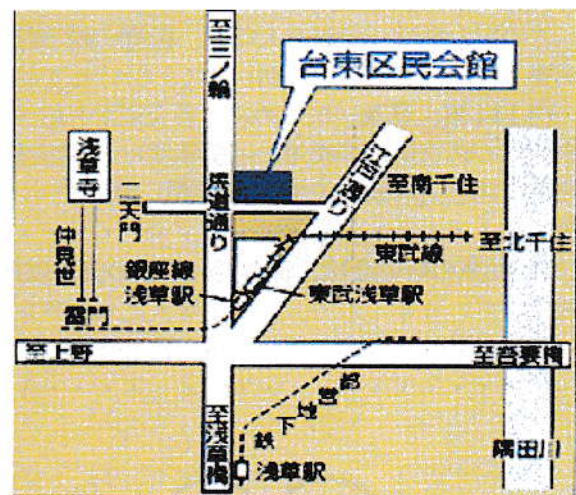

## 【 台東区民会館 案内図 】

浅草・浅草寺の二天門の脇  
東京都立産業貿易センターの8階

東武鉄道 浅草駅下車 徒歩4分  
地下鉄 銀座線 浅草駅下車 徒歩5分  
地下鉄 都営浅草線 浅草駅下車 徒歩8分  
つくばTX線 浅草駅下車 徒歩8分  
馬道通り右側を三ノ輪方面へ進んで、  
二天門交差点のところでは、

<http://ketto.com/map/taitou.htm>

主催 日本笑い学会 関東支部