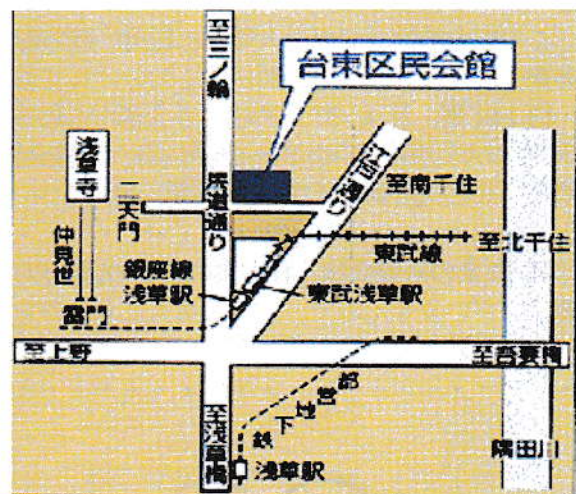

最近の若者の笑いは…と批判されることもあるものの、若者たちの笑いから何か学ぶものもあるかもしれません。

☆☆お知り合いの方もお誘いくださって、大勢様の参加をお待ちいたします☆☆

☆☆予約の必要はございません。直接、会場にお越し下さい☆☆

【 台東区民会館 案内図 】

浅草・浅草寺の二天門の脇
東京都立産業貿易センターの8階

東武鉄道 浅草駅下車 徒歩4分
地下鉄 銀座線 浅草駅下車 徒歩5分
地下鉄 都営浅草線 浅草駅下車 徒歩8分
つくばTX線 浅草駅下車 徒歩8分
馬道通り右側を三ノ輪方面へ進んで、
二天門交差点のところです。

<http://ketto.com/map/taitou.htm>

主催 日本笑い学会 関東支部

〒162-0823 東京都新宿区神楽河岸1-1 東京ボランティアセンター メールボックス NO. 54

E-mail : un_ei-01@warai-kanto-0808.org ホームページ : <http://www.warai-kanto-0808.org>

.....♪♪♪♪♪.....今後の研究会の予定.....♪♪♪♪♪.....