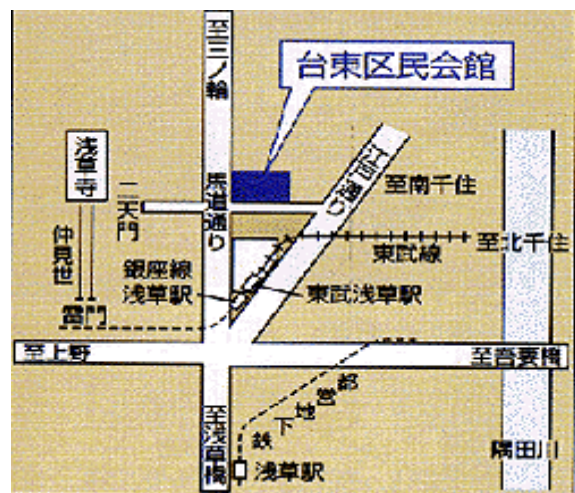

①江戸の笑いはハジケてた!

②マンガミュージアム探訪記

第241回 ・ 研究会

時間・場所 注意!

日時: 2016年11月19日 (第3土)
14:30-16:30 (14:00開場)
時間・場所 注意!
場所: 台東区民会館・第5会議室
(8階)

テーマ①: 江戸の笑いはハジケてた!
講師①: 橋本 稔氏 (会社役員/日本笑い学会会員)
テーマ②: マンガミュージアム探訪記
—with fun! with curiosity! with academic interest!—
講師②: 岡村 志以氏 (元東京大学附属図書館/
日本笑い学会理事・関東支部運営委員)

講演概要:

テーマ①: 「江戸後期の人たちは世界一笑っていたらしい!」とご隠居さん。すると「え、そんな話聞いたことがない。」と八つつあん。「どうも『江戸文化と奇人とサイエンス』がひも解くカギらしい?」とのご隠居さんの話しに半信半疑の八つつあんが真相探求ではまり込んだ「江戸ワールド」で見たものは!? さ〜お立会い!

テーマ②:

ちょっとおカタイ文化の殿堂、博物館と、硬軟自在なマンガが出会ってマンガミュージアムが日本各地にできました。今回の発表では実際に観覧した展示の事例報告を行います。

☆☆お知り合いの方もお誘いくださって、大勢様の参加をお待ちいたします☆☆
☆☆予約の必要はございません。直接、会場にお越し下さい☆☆

【 台東区民会館 案内図 】

浅草・浅草寺の二天門の脇
東京都立産業貿易センターの8階

東武鉄道 浅草駅下車 徒歩4分
地下鉄 銀座線 浅草駅下車 徒歩5分
地下鉄 都営浅草線 浅草駅下車 徒歩8分
つくばTX線 浅草駅下車 徒歩8分
馬道通り右側を三ノ輪方面へ進んで、
二天門交差点のところまで。

<http://ketto.com/map/taitou.htm>

主催 日本笑い学会 関東支部

〒162-0823 東京都新宿区神楽河岸1-1 東京ボランティアセンター メールボックス NO. 54
E-mail : un_ei-01@warai-kanto-0808.org ホームページ : <http://www.warai-kanto-0808.org>