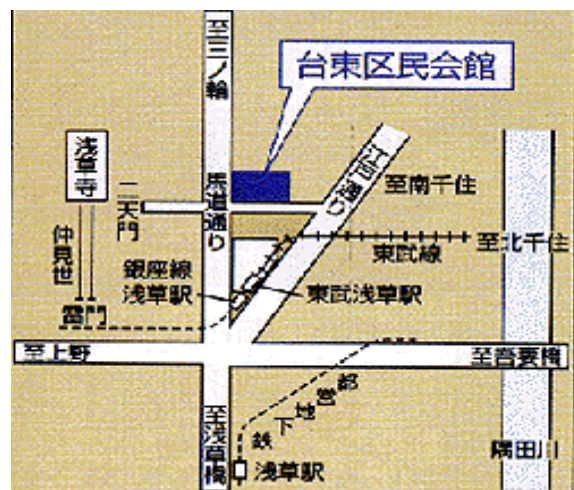

時代劇にみる笑いの構図

～江戸庶民の泣きと笑い 鬼平犯科帳から～

第244回 ・ 研究会

時間・場所 注意！

日時：2017年2月18日（第3土）

14:30-16:30（14:00開場）

時間・場所 注意！

場所：台東区民会館・第5会議室（8階）

☆☆お知り合いの方もお誘いござって、大勢様の参加をお待ちいたします☆☆

☆☆予約の必要はございません。直接、会場にお越し下さい☆☆

【台東区民会館 案内図】

浅草・浅草寺の二天門の脇
東京都立産業貿易センターの8階

東武鉄道 浅草駅下車 徒歩4分
地下鉄 銀座線 浅草駅下車 徒歩5分
地下鉄 都営浅草線 浅草駅下車 徒歩8分
つくばTX線 浅草駅下車 徒歩8分
馬道通り右側を三ノ輪方面へ進んで、
二天門交差点のところ。

<http://ketto.com/map/taitou.htm>

主催 日本笑い学会 関東支部

〒162-0823 東京都新宿区神楽河岸1-1 東京ボランティアセンター メールボックス NO. 54

E-mail : un_ei-01@warai-kanto-0808.org ホームページ : <http://www.warai-kanto-0808.org>

..... ♪♪♪♪♪..... **今後の研究会の予定** ♪♪♪♪♪.....