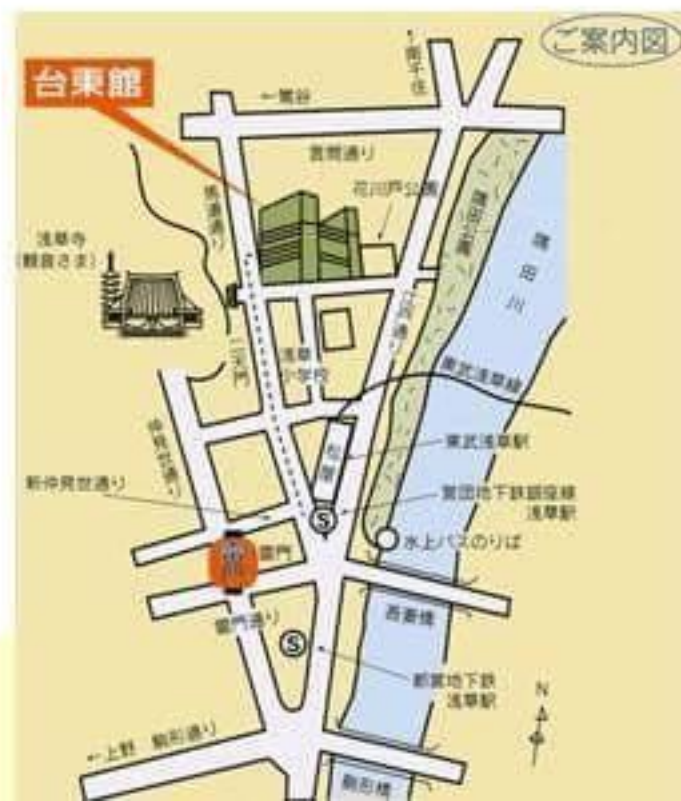

日本笑い学会関東支部第248回例会

『笑い与健康』

～プラス思考で医療を考えましょう～

どなたでも参加OK 申込み不要 参加費：1,000円（会員無料）

6月17日（土）

開場 14:00

講演 14:30～16:30

会場：台東区民会館8階
台東区花川戸2丁目6-5
（浅草駅歩5分）

※例会後、懇親会あります（自由参加）

【講師コメント】

健康を考える時、心を忘れていないでしょうか？ 心が川上で川下に肉体があります。心が肉体に命令しているのです。肉体方面だけ気を付けても健康にはなりません。心が大切です。それにはまず笑いましょう。笑えば健康という福が来ます。

＼（^o^）／＼（^o^）／

講師：松本光正氏
（医師、笑い学会会員）

主催：日本笑い学会関東支部 お問い合わせ先：野中由彦 070-6451-7843

・ ・ ♪ ♪ ♪ ♪ ♪ ・ ・ **今後の研究会の予定** ・ ・ ♪ ♪ ♪ ♪ ♪ ・ ・

第249回 研究会 <注>第2土曜日です! *開催日注意!

日時 : 2017年7月8日(2土) 14:30 ~ 16:30 (開場 14:00)
テーマ : 笑顔の効果 ~本当の笑顔を知ること元気!長生き!~
講師 : 山下 武 氏 (素マイルフォトプロカメラマン)
場所 : 台東区民会館・第5会議室(8階)